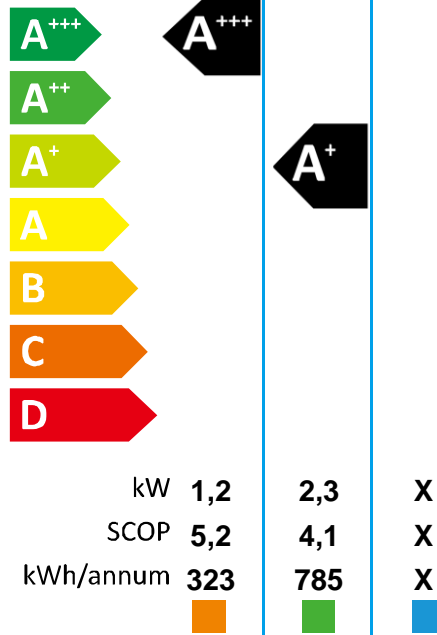

ENERG

енергия · ενέργεια

FUJITSU

AOYG07KETA / ASYG07KETF-B
AOYG07KETA / ASYG07KETE-B
AOYG07KETA / ASYG07KETA-B

SEER

kW **2,0**
SEER **7,4**
kWh/annum **95**

SCOP

54dB